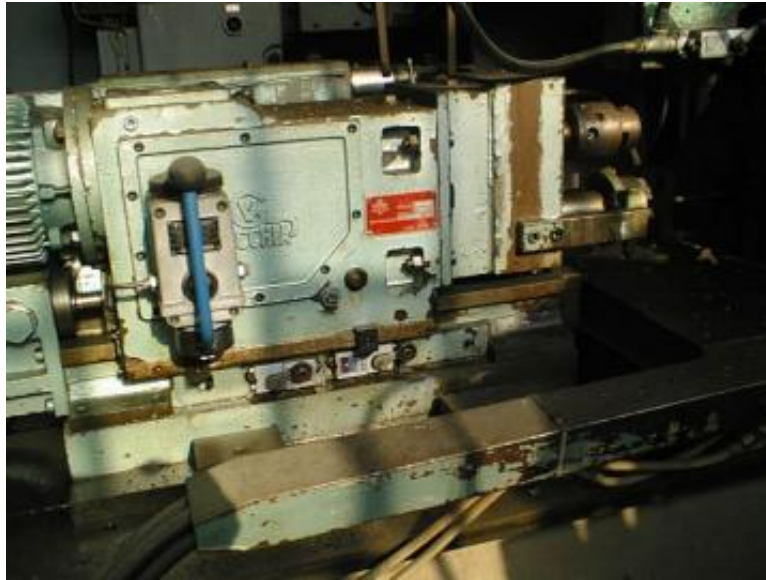

**VECCHIA -**  
Código 3738

**LAMINADORA - ROSCADORA**

**THREADING - TAPPING MACHINE**

<b>Roscadora para taladros</b>	Tipo	Type	<b>Tapping machine</b>
Diámetro max.	<b>10 mm</b>		Max. diameter
Distancia entre puntos	<b>500 mm</b>		Distance between centres
<b>2 cabezales - cargador</b>	Accesorios	Accessories	<b>2 heads - loader</b>